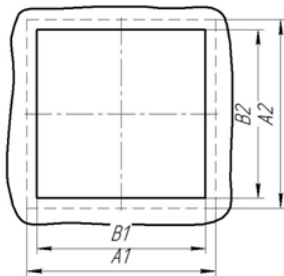

Амперметры и вольтметры переменного тока ЩП120, ЩП96, ЩП72, ЩП02

Вырез (12)

Таблица В.1

Тип прибора	Габаритные размеры, мм				Габаритные установочные размеры, мм		Вырез в щите, мм	
	H	H ₁	L	L ₁	A1	A2	B1	B2
ЩП120	120	120	103	75,6	125	125	112 ^{+0,9}	112 ^{+0,9}
ЩП96	96	96	103	75,6	100	100	92 ^{+0,8}	92 ^{+0,8}
ЩП72	72	72	103	75,6	75	75	68 ^{+0,7}	68 ^{+0,7}
ЩП02	96	48	14,8	121,5	100	50	92 ^{+0,8}	45 ^{+0,6}