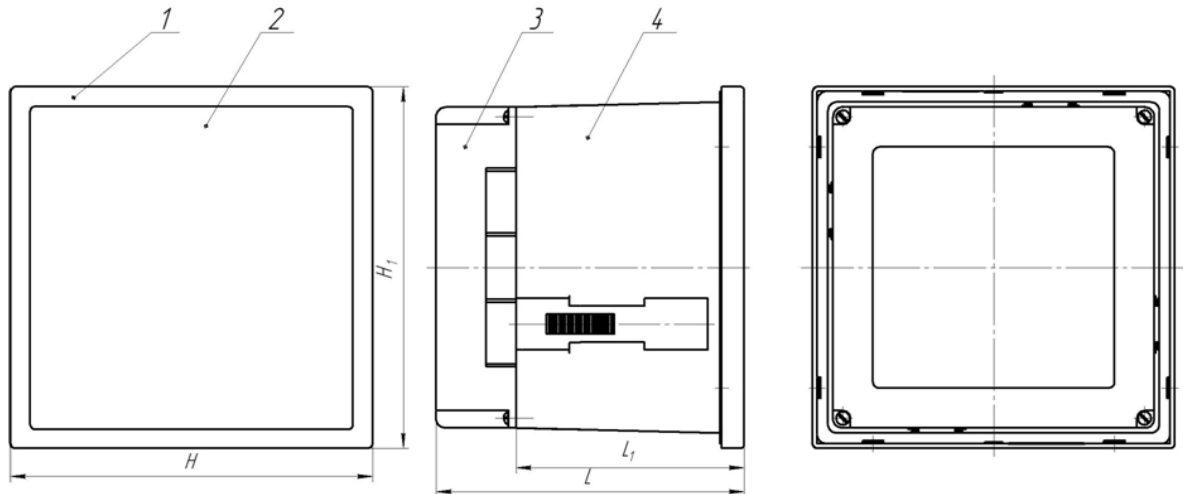

Амперметры и вольтметры переменного тока ЩП120, ЩП96, ЩП72, ЩП02

Вырез (12)

Таблица В.1

Тип прибора	Габаритные размеры, мм				Габаритные установочные размеры, мм		Вырез в щите, мм	
	H	H ₁	L	L ₁	A1	A2	B1	B2
ЩП120	120	120	103	75,6	125	125	112 ^{+0,9}	112 ^{+0,9}
ЩП96	96	96	103	75,6	100	100	92 ^{+0,8}	92 ^{+0,8}
ЩП72	72	72	103	75,6	75	75	68 ^{+0,7}	68 ^{+0,7}
ЩП02	96	48	14,8	121,5	100	50	92 ^{+0,8}	45 ^{+0,6}