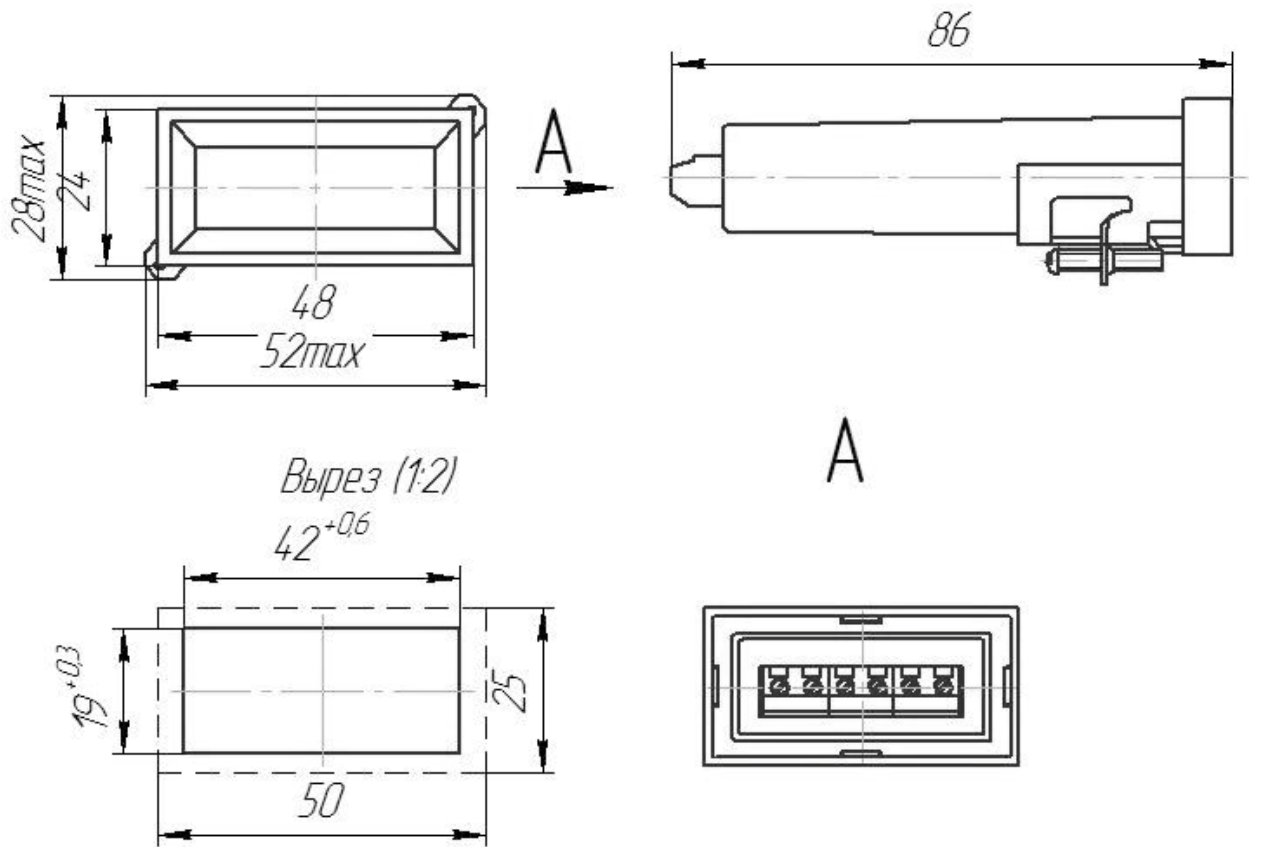

Габаритный чертеж амперметры и вольтметры постоянного тока Щ00П.

Габаритный чертеж амперметры и вольтметры постоянного тока Щ01П

# Габаритный чертеж амперметры и вольтметры постоянного тока Щ02.01П