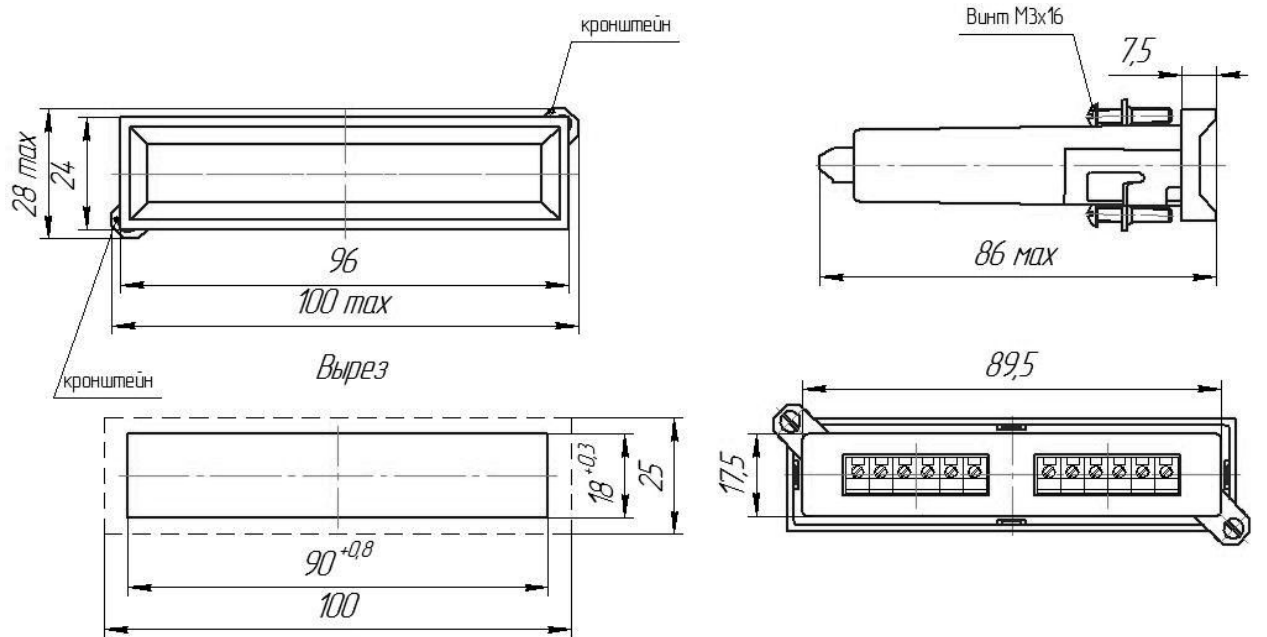

Габаритный чертеж амперметры и вольтметры постоянного тока Щ00П.

Габаритный чертеж амперметры и вольтметры постоянного тока Щ01П

# Габаритный чертеж амперметры и вольтметры постоянного тока Щ02.01П