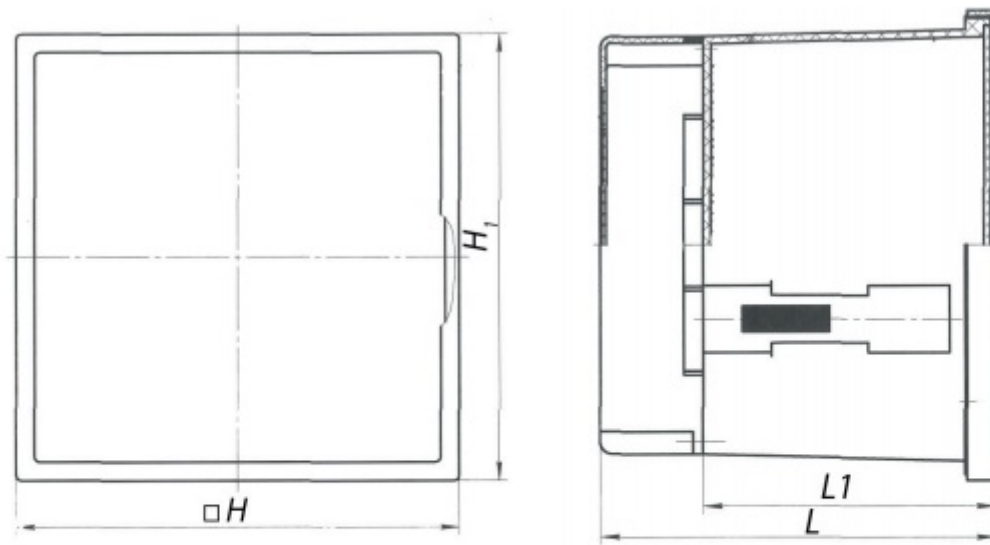

Габаритный чертеж амперметры и вольтметры постоянного тока Щ120П, Щ96П, Щ72П, Щ02П.

Вырез в щите

Тип прибора	$H \times H_1$, мм	L , мм, не более (с крышкой)	L_1 , мм, не более (без крышки)	A , мм	B , мм
Щ02П	96x48	148	122	100x50	$92^{+0,8} \times 45^{+0,6}$
Щ72П	72x72	103	76	75	$68^{+0,7}$
Щ96П	96x96			100	$92^{+0,8}$
Щ120П	120x120			125	$112^{+0,9}$