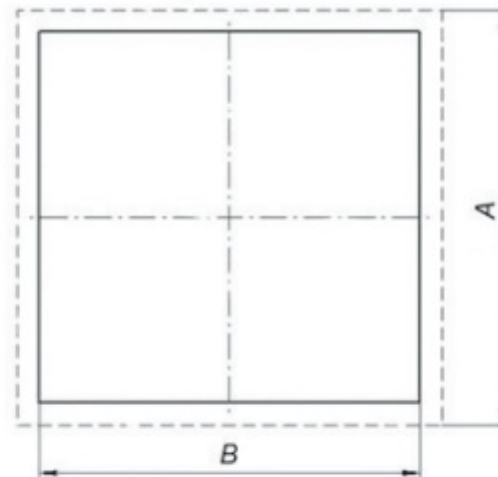

Габаритный чертеж амперметры и вольтметры постоянного тока Щ120П, Щ96П, Щ72П, Щ02П.

Вырез в щите

Тип прибора	$H \times H_1$, мм	L , мм, не более (с крышкой)	L_1 , мм, не более (без крышки)	A , мм	B , мм
Щ02П	96x48	148	122	100x50	$92^{+0,8} \times 45^{+0,6}$
Щ72П	72x72	103	76	75	$68^{+0,7}$
Щ96П	96x96			100	$92^{+0,8}$
Щ120П	120x120			125	$112^{+0,9}$