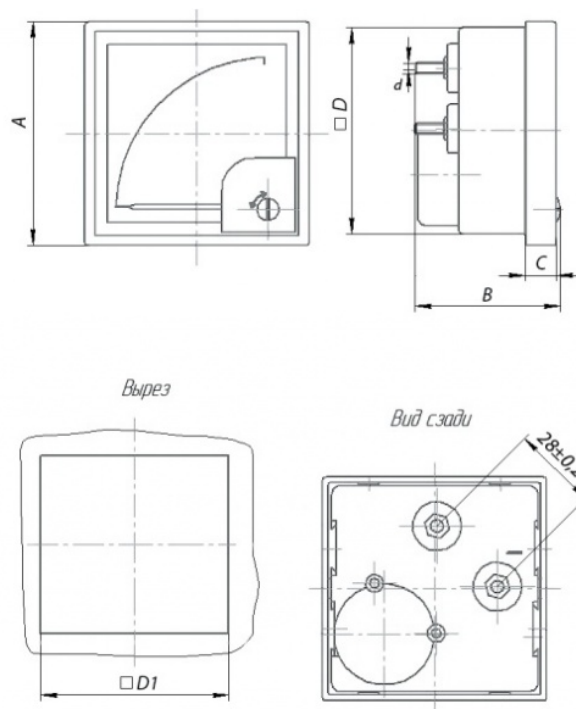

Габаритный чертеж амперметры и вольтметры Э42703, Э42704, Ц42703, Ц42704.

Тип прибора	Размеры, мм					
	A	B	C	D	D ₁	d
Э42704	72	35	8	67,5	68	M4
от 20 до 50А непосред. вкл.		37				M6
Ц42704		35				M4
Э42703	96	35	8	90,6	92	M4
от 20 до 50А непосред. вкл.		37				M6
100А непосред. вкл.		42				M8
Ц42703		35				M4