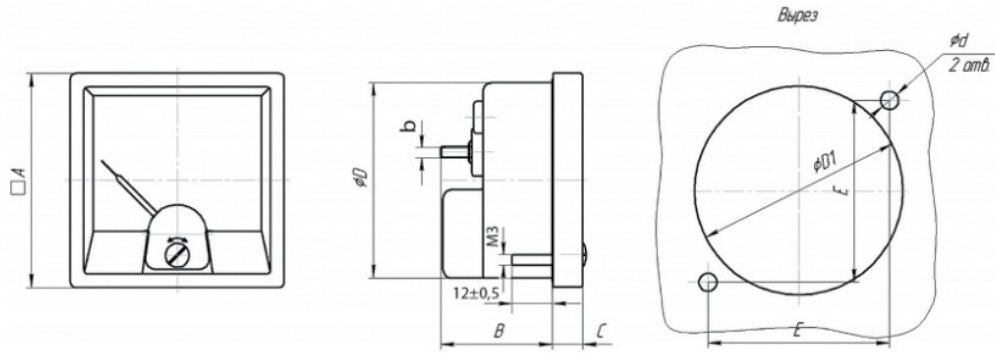

## Габаритный чертеж Ц42302, Э42701, Ц42300, Э42700

Тип прибора	Размеры в мм							
	A	B	C	D	D <sub>1</sub>	d	E	b
Ц42302	60	35	11	54,6	57,5	3,4	50	M4
Э42701 от 20 до 50 А непосред. вкл.		37						M6
Ц42300	80	35	11	73	77,5	3,4	68	M4
Э42700 от 20 до 50 А непосред. вкл.		37						M6
100 А непосред. вкл.		42						M8

## Габаритный чертеж Ц42702, Э42702

Тип прибора	Размеры в мм				
	A	B	C	D	b
Ц42702	120	35	8	111,4	M4
Э42702 от 20 до 50 А непосред. вкл.		37			M6
100 А непосред. вкл.		42			M8