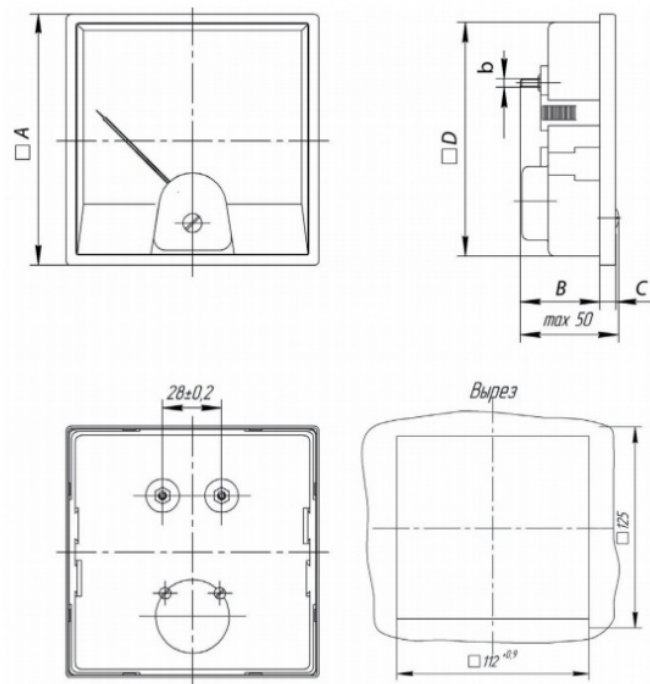

## Габаритный чертеж Ц42302, Э42701, Ц42300, Э42700

Тип прибора	Размеры в мм							
	A	B	C	D	D <sub>1</sub>	d	E	b
Ц42302	60	35	11	54,6	57,5	3,4	50	M4
Э42701 от 20 до 50 А непосред. вкл.		37						M6
Ц42300	80	35	11	73	77,5	3,4	68	M4
Э42700 от 20 до 50 А непосред. вкл.		37						M6
100 А непосред. вкл.		42						M8

## Габаритный чертеж Ц42702, Э42702

Тип прибора	Размеры в мм				
	A	B	C	D	b
Ц42702	120	35	8	111,4	M4
Э42702 от 20 до 50 А непосред. вкл.		37			M6
100 А непосред. вкл.		42			M8