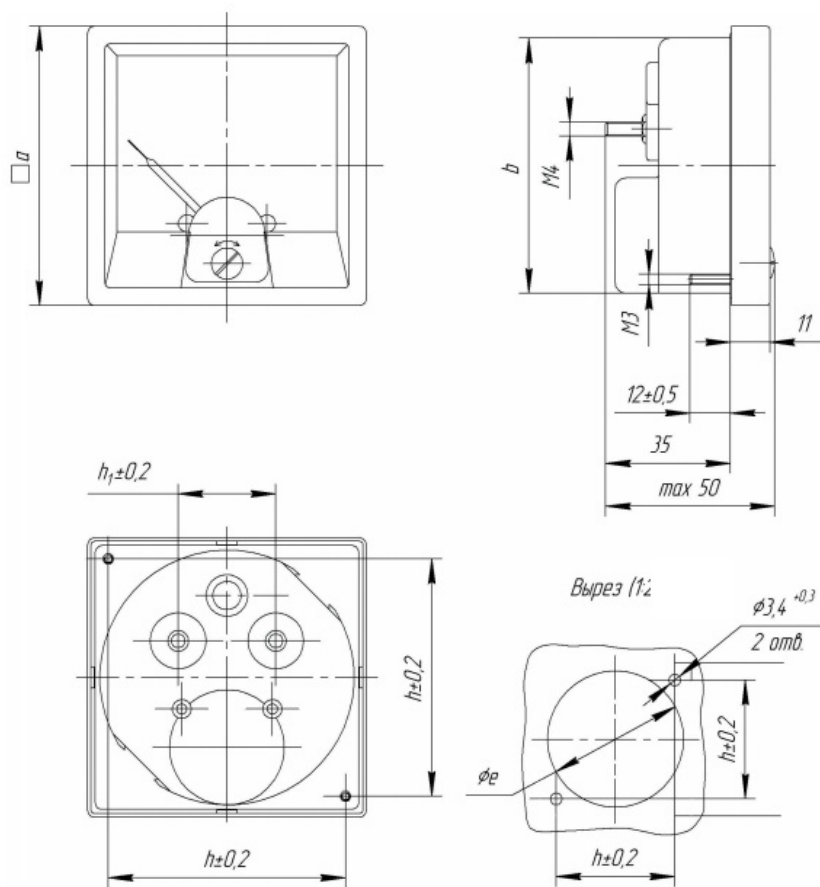

Габаритные чертежи М42300, М42301, М42304, М42305

Тип прибора	a	b	e	h	h ₁
M42300 M42304	80	Ø73	Ø77,5 ^{+0,5}	68	28
M42301 M42305	60	Ø54,6	Ø57,5 ^{+0,4}	50	20