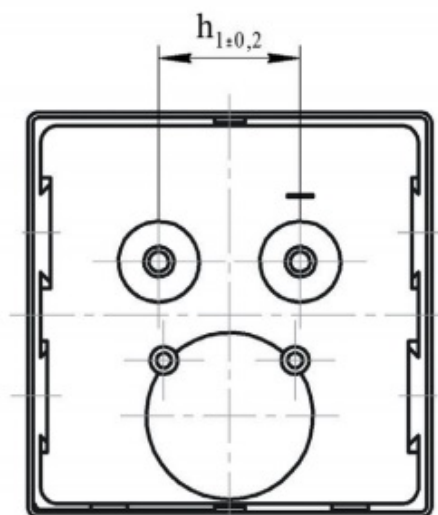

Габаритные и установочные размеры приборов М42608, М42611, М42607, М42610

Вырез

Вид сзади

Тип прибора	Размеры в мм								
	a	b	e	f	h ₁	L ₁	L ₂	L ₃	d
М42608	72	67,5	68 ^{+0,7}	75	28	50	35	8	М4
М42611									
М42607	96	90,6	92 ^{+0,8}	100	28	50	35	8	М4
М42610									