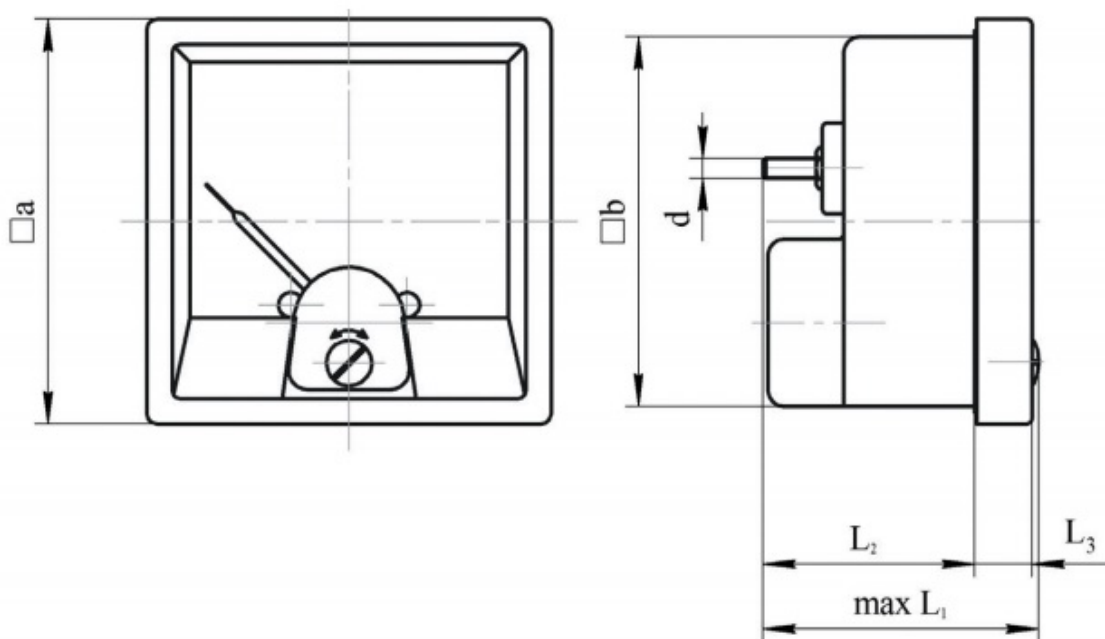

Габаритные и установочные размеры приборов М42608, М42611, М42607, М42610

Вырез

Вид сзади

Тип прибора	Размеры в мм								
	a	b	e	f	h ₁	L ₁	L ₂	L ₃	d
М42608	72	67,5	68 ^{+0,7}	75	28	50	35	8	М4
М42611									
М42607	96	90,6	92 ^{+0,8}	100	28	50	35	8	М4
М42610									