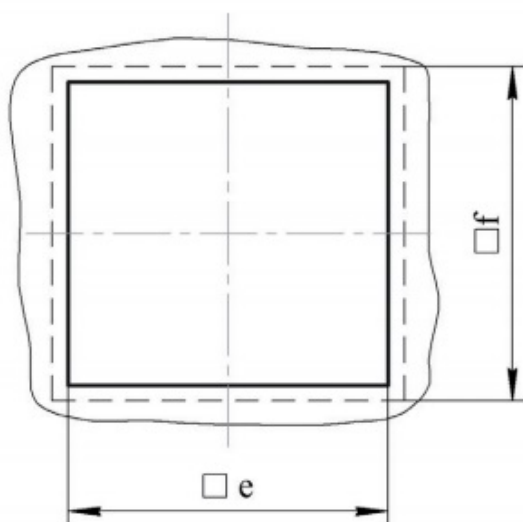

Габаритные и установочные размеры приборов М42608, М42611, М42607, М42610

Вырез

Вид сзади

Тип прибора	Размеры в мм								
	a	b	e	f	h ₁	L ₁	L ₂	L ₃	d
М42608	72	67,5	68 ^{+0,7}	75	28	50	35	8	М4
М42611									
М42607	96	90,6	92 ^{+0,8}	100	28	50	35	8	М4
М42610									