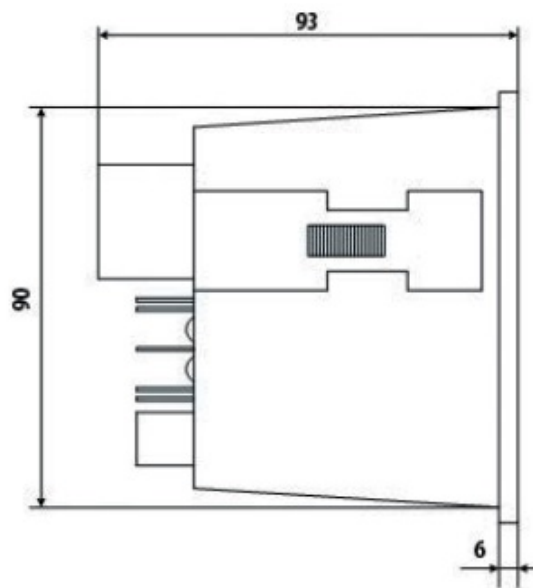

Габаритный чертеж Прибор контроля ПКЭ с функциями коммерческого и технического учета электрической энергии ЩМК96.

Габаритный чертеж Прибор контроля ПКЭ с функциями коммерческого и технического учета электрической энергии ЩМК120.

Габаритные размеры