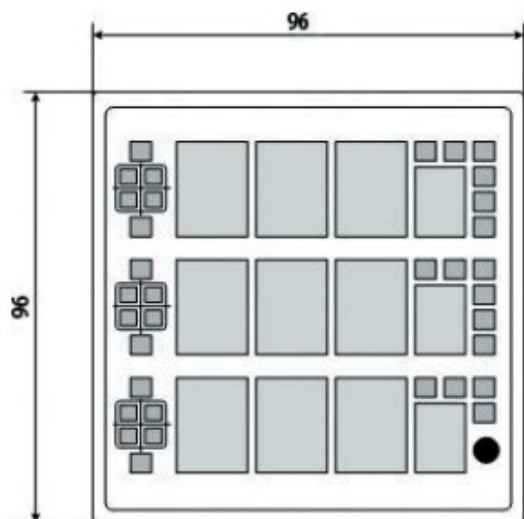

Габаритный чертеж Прибор контроля ПКЭ с функциями коммерческого и технического учета электрической энергии ЩМК96.

Габаритный чертеж Прибор контроля ПКЭ с функциями коммерческого и технического учета электрической энергии ЩМК120.

Габаритные размеры