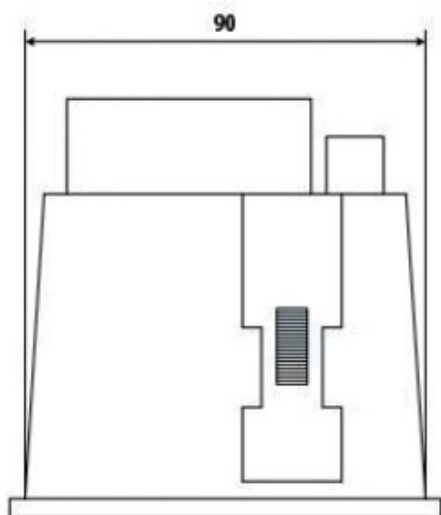

Габаритный чертеж Прибор контроля ПКЭ с функциями коммерческого и технического учета электрической энергии ЩМК96.

Габаритный чертеж Прибор контроля ПКЭ с функциями коммерческого и технического учета электрической энергии ЩМК120.

Габаритные размеры