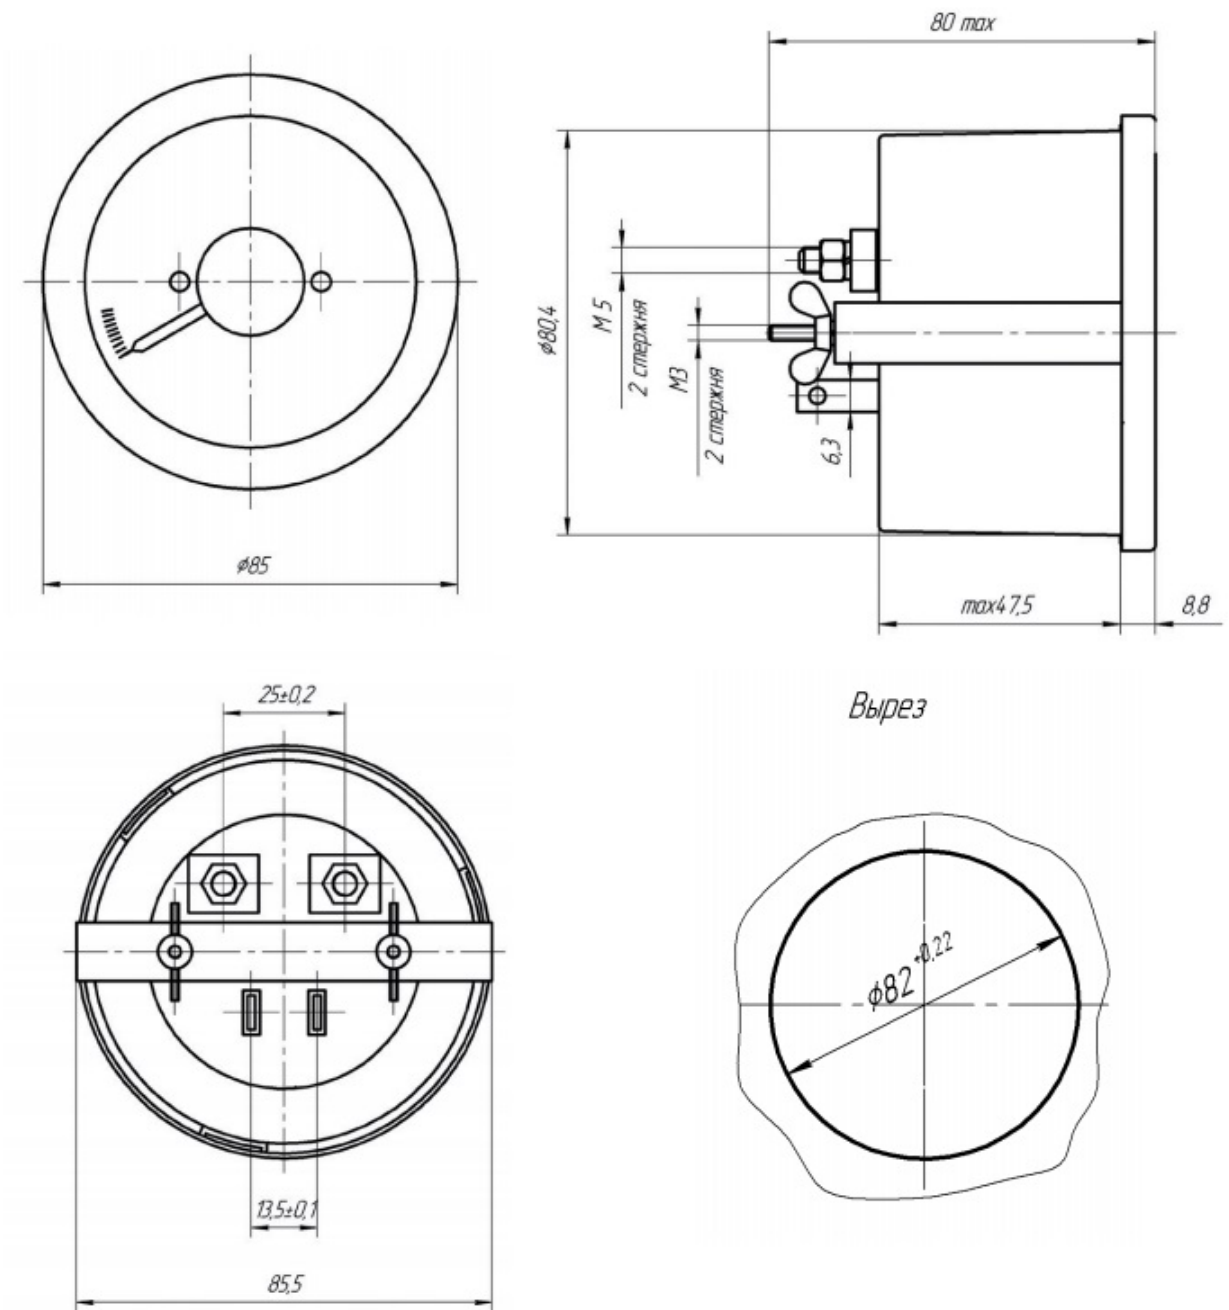

Габаритный чертеж вольтметр Ц42412.

Габаритный чертеж вольтметр Ц42408.

Габаритный чертеж вольтметр Ц42496.