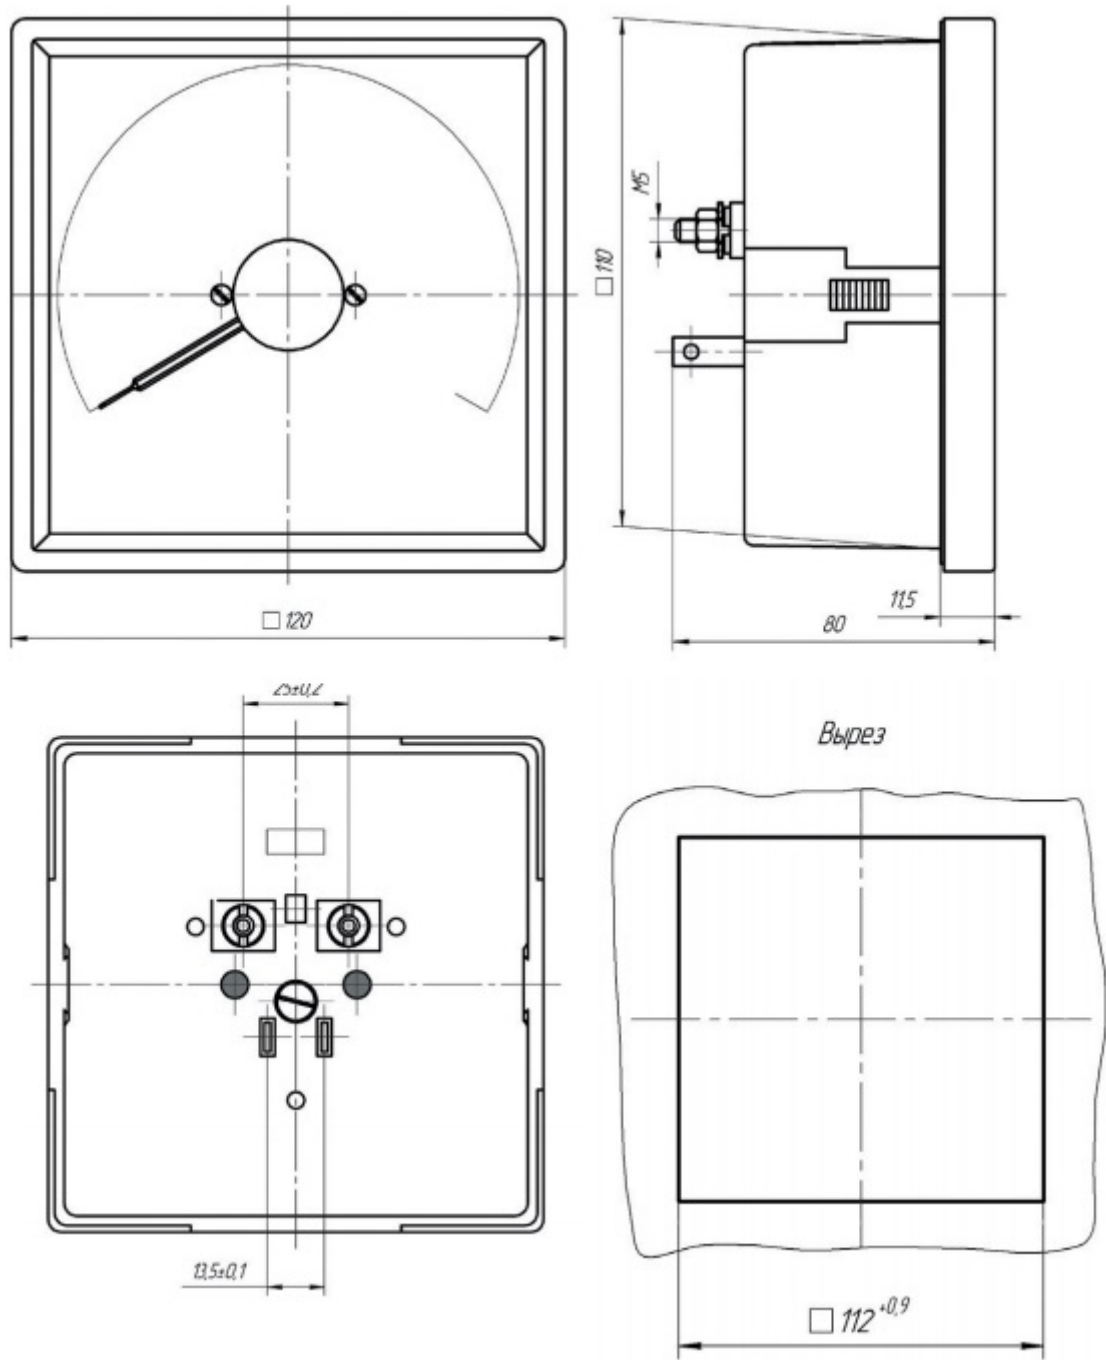

Габаритный чертеж вольтметр Ц42412.

Габаритный чертеж вольтметр Ц42408.

Габаритный чертеж вольтметр Ц42496.